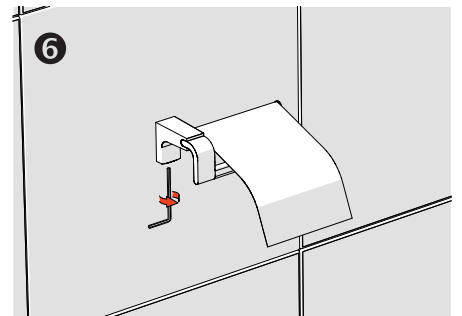

## Tuvalet Kağıtlık Kapaklı - Toilet Paper Holder With Cover

Çizimler ölçekli değildir  
Draw not to scale

Krom - Chrome

### Montaj Şekli / Type of mounting

intersteel®