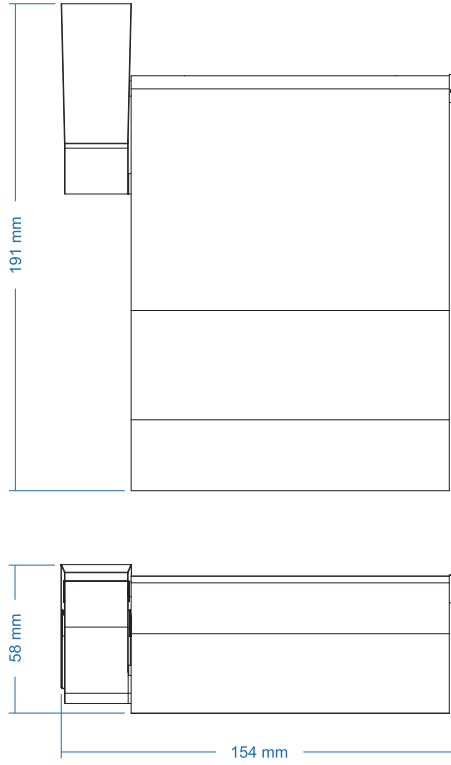

## Tuvalet Kağıtlık Kapaklı - Toilet Paper Holder With Cover

Çizimler ölçekli değildir  
Draw not to scale

Krom - Chrome

### Montaj Şekli / Type of mounting

intersteel®