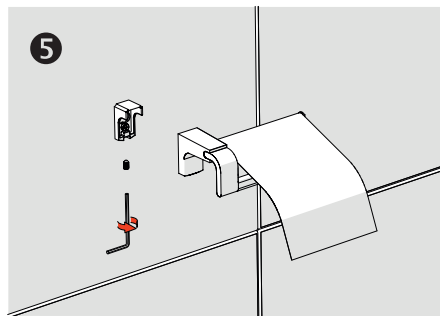

## Tuvalet Kağıtlık Kapaklı - Toilet Paper Holder With Cover

Çizimler ölçekli değildir  
Draw not to scale

Krom - Chrome

### Montaj Şekli / Type of mounting

intersteel®