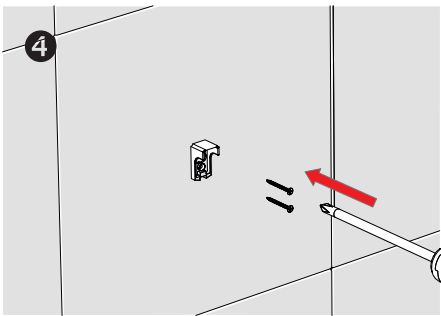

## Tuvalet Kağıtlık Kapaklı - Toilet Paper Holder With Cover

Çizimler ölçekli değildir  
Draw not to scale

Krom - Chrome

### Montaj Şekli / Type of mounting

intersteel®