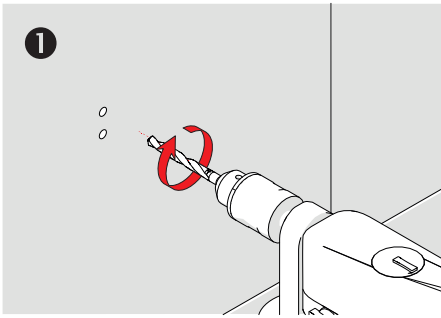

## Tuvalet Kağıtlık Kapaklı - Toilet Paper Holder With Cover

Çizimler ölçekli değildir  
Draw not to scale

Krom - Chrome

### Montaj Şekli / Type of mounting

intersteel®